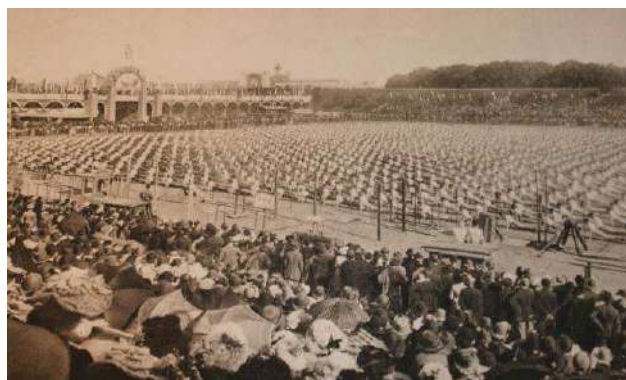

V r. 1884 bylo sokolské hnutí reorganizováno, vzniklo župní zřízení. R. 1889 se konala ustavující hromada České obce sokolské (1892 byla utvořena Moravsko-slezská obec sokolská), 1896 vznikl Svaz českoslovanského sokolstva. V r. 1908 byl vytvořen Svaz slovanského sokolstva, v němž byli zprvu organizováni Češi, Slováci, Chorvati a Slovinci, od 1910 Bulhaři, Poláci a Srbové, od 1912 také Rusové.

V celém hnutí byly položeny základy systematické ideové a mravní výchovy členstva, při ústředí i župách byly utvořeny vzdělávací odbory, v jednotách byli voleni a působili místní vzdělavatelé. Také sokolstvo v zahraničí se organizovalo: 1877 byla v USA vytvořena Národní jednota sokolská. Vzájemné vztahy mezi domácníci a zahraničními jednotami a členy byly udržovány a posilovány při častých vzájemných návštěvách a zájezdech. Zahraniční Sokol navíc organizoval také své vlastní sjezdy, slety a veřejná cvičení.

Velkým impulzem se v činnosti a rozvoji sokolského hnutí stala veřejná cvičení – především pak pražské všesokolské slety. První z nich se konal v r. 1882 za účasti 76 jednot a 720 cvičících, poslední – jedenáctý byl uspořádán 1948. v novodobé sokolské historii poté následoval slet v r. 1994, 2000 a XIV. všesokolský slet v r. 2012.